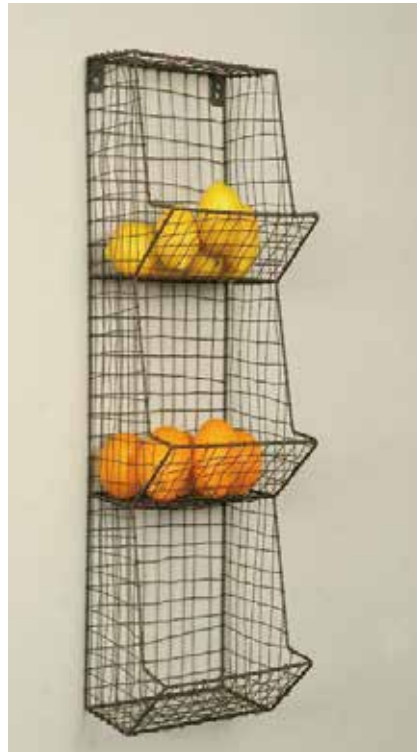

WIRE

OUR FAVORITE VINTAGE WIRE BY LONLO

HAND MADEのワイヤーワークのゆがみ等あえて表現したアイテムです。一部エッジ、サビ等ありますのでお取り扱いにご注意ください。

LONLO inc.
TOC 9 F 16 7-22-17 Nishi-gotanda
Shinagawa-ku TOKYO JAPAN 141-0031
Ph.. 81-3-6431-9862 Fax. 81-3-6431-9349
info@lonlo.com www/lonlo.jp www/lonlo.com

FEEL THE VINTAGE FEEL WITH OUR GOODS!

WALL RACK W/3 BLOCK
No.600551 (RUSTIC GRAY)
SIZE: 78 X 26 X 46 ¥5,800
*要運賃(2個単位無料)

WALL RACK VERTICAL
No.600549 (RUSTIC GRAY)
SIZE: 26X 25X 76 ¥7,500
*要運賃(2個単位無料)

WALL RACK VERTICAL
No.600553 (RUSTIC GRAY)
SIZE: 46 X 18 X 66 ¥7,200

DOUBLE BLOCK RACK
NO.600555(RUSTIC GRAY)
SIZE: 19 X 18 X 40 .
¥2,900

12 BLOCK RACK
NO.600595 ¥20,000
SIZE: 76 X 31 X 105
※要運賃

WIRE LAMP SHADE
 NO.600596 ¥1,850
 SIZE: Φ13 X 21
 (ペンダントコードは付属いたしません)

S/2 FRY BASKET
 NO.600594 ¥2,200
 SIZE: 22 X 10 X 11
 SIZE: 27 X 12 X 11

S/3 SQUARE BASKET
 NO.600593 ¥2,700
 SIZE: 11 X 10.5 X 8 (持ち手別)
 SIZE: 13.5 X 13 X 10 (持ち手別)
 SIZE: 16 X 15.5 X 11 (持ち手別)

OUR FAVORITE VINTAGE WIRE BY LONLO

LONLO のワイヤーアイテムは vintage 感を出すために素材のままで製作しておりますため、一部薄錆等ございます。