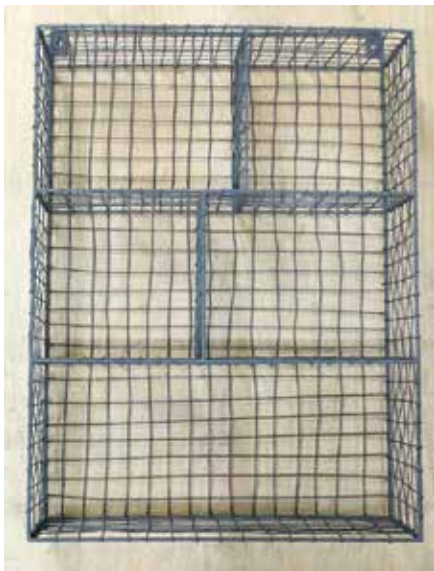

FEEL THE VINTAGE FEEL WITH OUR GOODS!

WALL RACK W/3 BLOCK
No.600551 (RUSTIC GRAY)
SIZE: 78 X 26 X 46 ¥5,800
*要運賃(2個単位無料)

WALL RACK VERTICAL
No.600549 (RUSTIC GRAY)
SIZE: 26X 25X 76 ¥7,500
*要運賃(2個単位無料)

WALL RACK VERTICAL
No.600553 (RUSTIC GRAY)
SIZE: 46 X 18 X 66 ¥7,200

DOUBLE BLOCK RACK
NO.600555(RUSTIC GRAY)
SIZE: 19 X 18 X 40 .
¥2,900

12 BLOCK RACK
NO.600595 ¥20,000
SIZE: 76 X 31 X 105
※要運賃

WIRE LAMP SHADE
 NO.600596 ¥1,850
 SIZE: Φ13 X 21
 (ペンダントコードは付属いたしません)

S/2 FRY BASKET
 NO.600594 ¥2,200
 SIZE: 22 X 10 X 11
 SIZE: 27 X 12 X 11

S/3 SQUARE BASKET
 NO.600593 ¥2,700
 SIZE: 11 X 10.5 X 8 (持ち手別)
 SIZE: 13.5 X 13 X 10 (持ち手別)
 SIZE: 16 X 15.5 X 11 (持ち手別)

OUR FAVORITE VINTAGE WIRE BY LONLO

LONLO のワイヤーアイテムは vintage 感を出すために素材のままで製作しておりますため、一部薄錆等ございます。