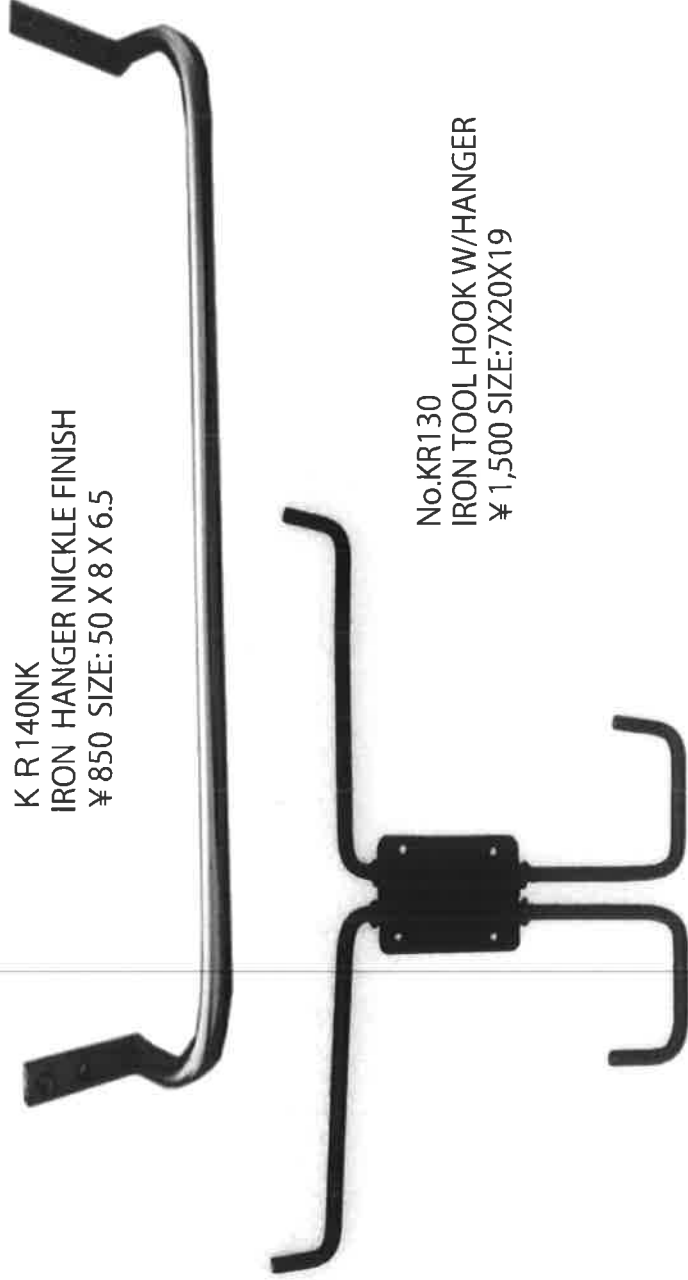

② ガラス ノブ (1.5インチ)  
No. N3 ¥ 420  
SIZE: Φ4.5 X 8  
ロット : 5

① ガラス ノブ (1.25インチ)  
No. N2 ¥ 290  
SIZE: Φ4 X 6  
ロット : 5

No. N14C  
GLASS CORN SHAPE KNOB  
(CLEAR)  
¥ 280 SIZE: 3 X 6  
ロット : 5

No. N14P  
GLASS CORN SHAPE KNOB  
(PINK)  
¥ 280 SIZE: 3 X 6  
ロット : 5

ガラス ノブ PINK  
(1.5インチ)  
No. N3P ¥ 420  
SIZE: Φ4.5 X 8  
ロット : 5

ガラス ノブ PINK  
(1.25インチ)  
No. N2P ¥ 290  
SIZE: Φ4 X 6  
ロット : 5

ガラス ノブ PINK  
(1インチ)  
No. N1P ¥ 240  
SIZE: Φ3.5 X 5.5  
ロット : 5

KR142S  
IRON S HOOK SMALL  
¥150 SIZE:2.9 X 6.8

KR142L  
IRON S HOOK SMALL  
¥180 SIZE: 3.4 X 7.7

ハンドメイドとでもラフな仕上げです  
ゆがみ個体差など vintage 感があります。

KR143  
IRON SQUARE PULL HANDLE  
¥350 SIZE: 16.3 X 2.5 X 5.4

KR144  
IRON J HOOK  
¥200 SIZE: 7.5 X 1.8 X 3.9

\* 黒色は黒皮鉄仕上げですので錆があります

KR140  
IRON HANGER NATURAL IRON  
¥850 SIZE: 50 X 8 X 6.5

K R140NK  
IRON HANGER NICKLE FINISH  
¥850 SIZE: 50 X 8 X 6.5

No.KR130  
IRON TOOL HOOK W/HANGER  
¥1,500 SIZE:7X20X19