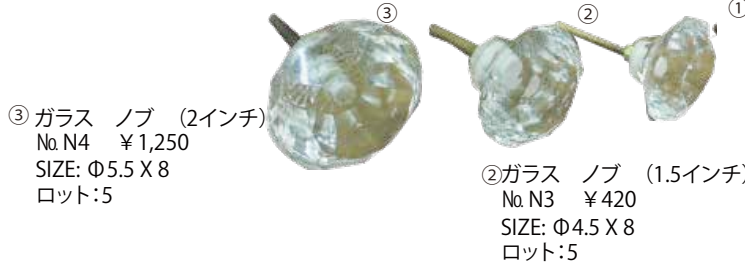

GLASS

In general, a kind of the flint glass that adds the lead oxide to the principal ingredient of the glass such as the silica sand, potassiums, and the soda ashes and is formed is indicated.