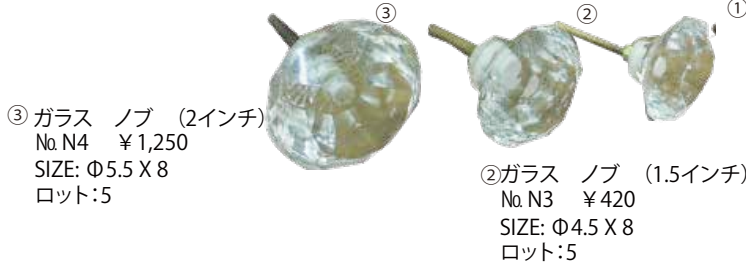

GLASS

In general, a kind of the flint glass that adds the lead oxide to the principal ingredient of the glass such as the silica sand, potassiums, and the soda ashes and is formed is indicated.