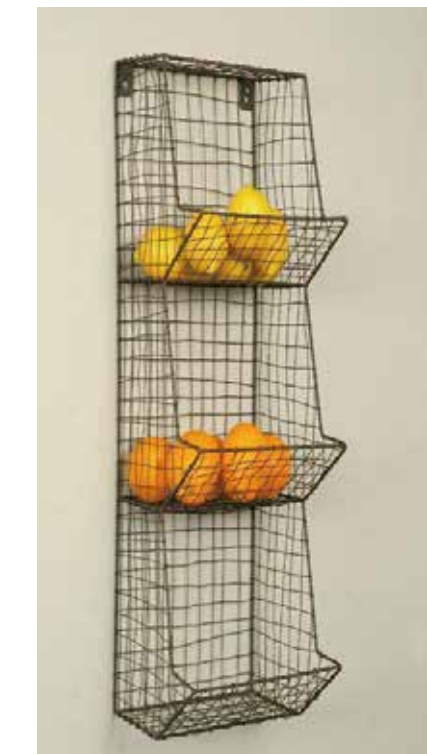

WIRE LAMP SHADE
NO.600596 ¥1,850
SIZE: Φ13 X 21
(ペンダントコードは付属いたしません)

S/2 FRY BASKET
NO.600594 ¥2,200
SIZE: 22 X 10 X 11
SIZE: 27 X 12 X 11

SET/2 TOOL BOX
No.600521 (ANTIQUÉ WHITE)
SIZE: 19 X 13 X 15
SIZE: 23 X 15 X 19
¥2,800 (¥1,200 / ¥1,600)

ROUND PLATE
No.600454 (RUSTIC BROWN)
SIZE: Φ33
¥760

OUR FAVORITE VINTAGE WIRE BY LONLO

HAND MADEのワイヤーワークのゆがみ等あえて表現したアイテムです。一部エッジ、サビ等ありますのでお取り扱いにご注意ください。

LONLO inc.
TOC 9 F 16 7-22-17 Nishi-gotanda
Shinagawa-ku TOKYO JAPAN 141-0031
Ph.. 81-3-6431-9862 Fax. 81-3-6431-9349
info@lonlo.com www/lonlo.jp www/lonlo.com

FEEL THE VINTAGE FEEL WITH OUR GOODS!

S/3 SQUARE BASKET
NO.600593 ¥2,700
SIZE: 11 X 10.5 X 8 (持ち手別)
SIZE: 13.5 X 13 X 10 (持ち手別)
SIZE: 16 X 15.5 X 11 (持ち手別)

SET/2 TOOL BOX
No.600522(ZINC)
SIZE: 19 X 13 X 15
SIZE: 23 X 15 X 19
¥2,800 (¥1,200 / ¥1,600)

TRUNK WITH CASTER
No.600507 (ANTIQUÉ WHITE)
SIZE: 69 X 46 X 34.8 持ち手 (2 × 35)
¥13,000 ※要運賃 (2個単位無料)

WALL RACK W/3 BLOCK
No.600551 (RUSTIC GRAY)
SIZE: 78 X 26 X 46 ¥5,800
*要運賃(2個単位無料)

WALL RACK VERTICAL
No.600549 (RUSTIC GRAY)
SIZE: 26 X 25 X 76 ¥7,500
*要運賃(2個単位無料)