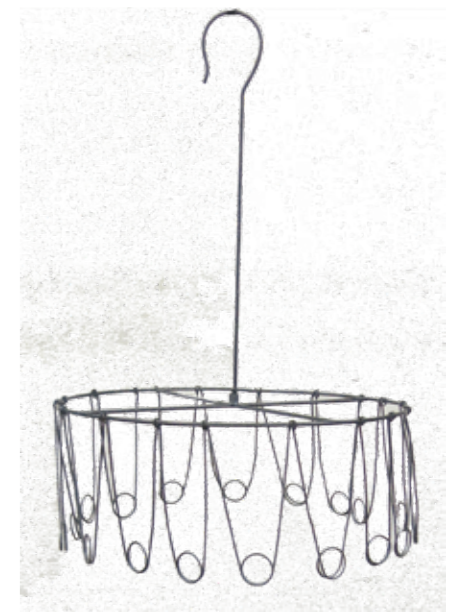

NO. 600603
8 FLOWER BASE HOLDER W/GLASS BASE
¥2,800 SIZE: 27 X 13.5 X 20 ロット: 2

NO. 600604
IRON PLANTER STAND W/POT
¥2,100 SIZE: 16.5 X 19.5 X 41.5
ロット: 2

JUTE HANGER WITH
ZINC POT
NO.600600 ¥2,600
SIZE: Φ26 X 82

3TIER PLANTER (ANTIQUÉ WHITE)
No600272 ¥8,900
SIZE: 41 x 31 x 104
※要運賃(2個単位無料)

3TIER PLANTER(ZINC)
No 600272Z ¥8,900
SIZE: 41X 31 X 104
※要運賃(2個単位無料)

SQUARE BASKET BIG
No600527 (RUSTIC GRAY)
SIZE: W30 X D30 X H30
¥2,200 CT:8

BIRD CAGE
No.600571 (AW)
No.600572 (RB) ¥1,200
SIZE: 8.5 X 8.5 X 18

NO.600605
WIRE CARD HOLDER
SIZE: Φ30 X 45
¥1,580

NO.KR117
OLD WHISKY BOTTLE
W/WIRE
SIZE: ASSORTED
¥1,000

リサイクルボトルを使用
しておりますのでサイズ
はバラツキがあります。